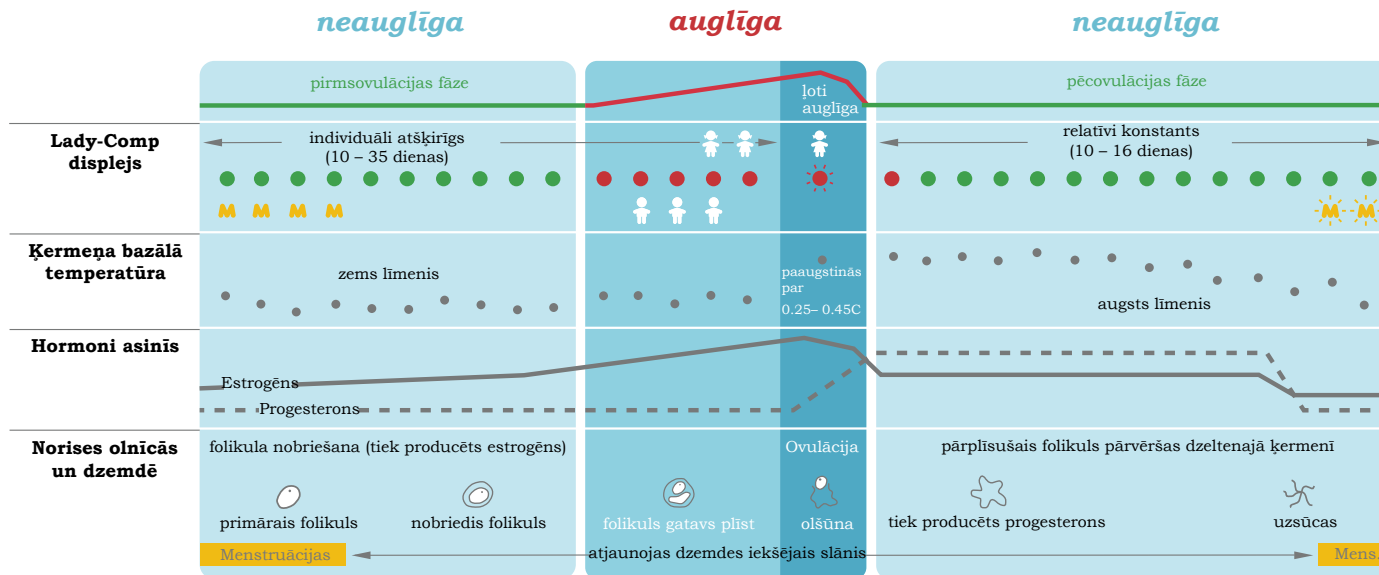

Tas ir tik vienkārši!

- 1** Mēriet temperatūru zem mēles katru rītu!
- 2** Ievadiet informāciju par menstruācijām dienās, kad tās notiek!
- 3** Lady-Comp basic izvērtēs ievadītos datus un aprēķinās Jūsu auglības stāvokli nākamajām 24 stundām:

● = Neauglīga ● = Macību fāze

● = Auglīga ☀ = Ovulācija

Ticamība ir vissvarīgākā

Lady-Comp Pearl indekss ir 0.7 jeb tā precizitāte ir 99.3%. Tas nozīmē, ka cikla dators ir drošs, precīzs un vienkārši lietojams.

Perla indekss ir mērvienība, kas tiek lietota medicīnas nozarē, lai noteiktu kontracepcijas metodes efektivitāti. Piemēram, ja 100 sievietes vienu gadu lieto kādu vienu konkrētu kontracepcijas metodi un viena no viņām paliek stāvoklī, tad šīs kontracepcijas metodes Perla indekss ir 1.0.

Jauninājumi

Ja vēlaties veikt programmatūras uzlabojumus vai pievienot vairāk funkciju, jūs varat to darīt jebkurā laikā, izmantojot SD karti.

Medical basics.

Bioloģiski fakti:

- Katrai sievietei ovulācija notiek vienu reizi viena cikla laikā.
- Retos gadījumos viena cikla laikā var notikt vairākas ovulācijas, tad tās notiek 24 h intervālā.
- Olšūna var tikt apauglota ne vēlāk kā 18 stundas pēc ovulācijas.
- Sperma sievietes ķermenī var saglabāties aktīva un auglīga maksimums 5 dienas.