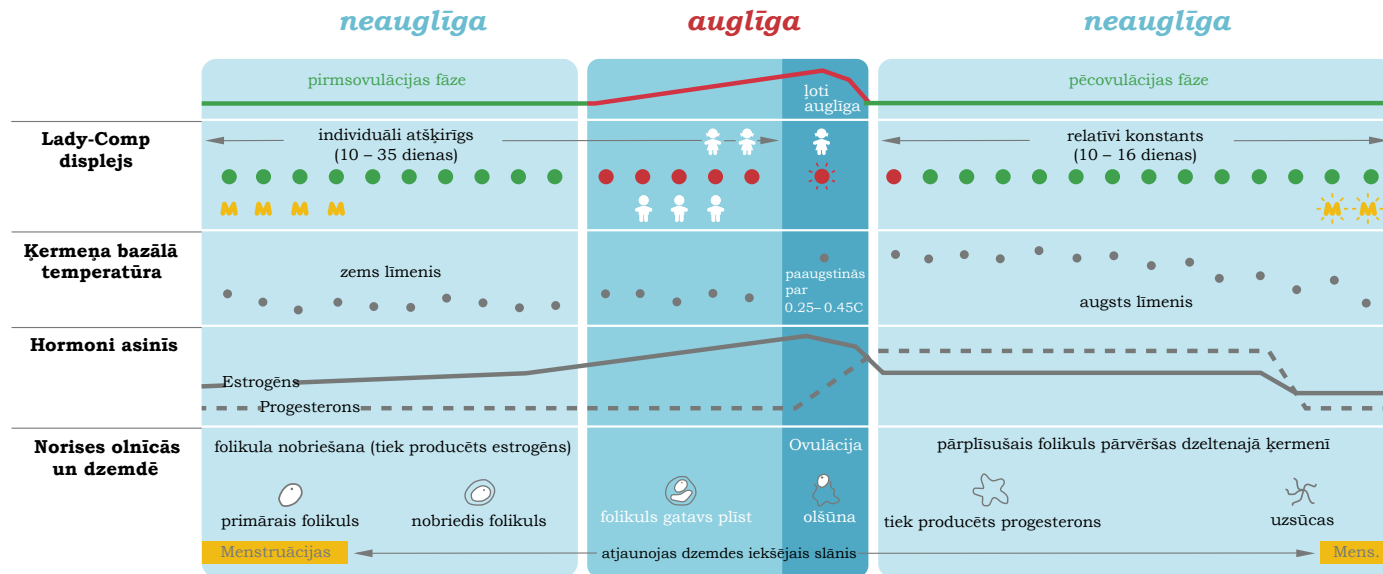

*Dabiska ģimenes plānošana*  
*Lady-Comp baby – inteligents cikla dators*

**LADY-COMP® baby**

# Medicīnas pamati.

## Bioloģiski fakti:

- Katrai sievietei ovulācija notiek vienu reizi viena cikla laikā.
- Retos gadījumos viena cikla laikā var notikt vairākas ovulācijas, tad tās notiek 24 h intervālā.
- Olšūna var tikt apauglota ne vēlāk kā 18 stundas pēc ovulācijas.
- Sperma sievietes ķermenī var saglabāties aktīva un auglīga maksimums 5 dienas.

## Lady-Comp baby zina:

Lady-Comp baby programma ietver bioloģiskos faktus, kas kopā ar Jūsu cikla datiem sniedz uzticamu un drošu informāciju par Jūsu auglību – kad varat ieņemt bērniņu un kad nē.