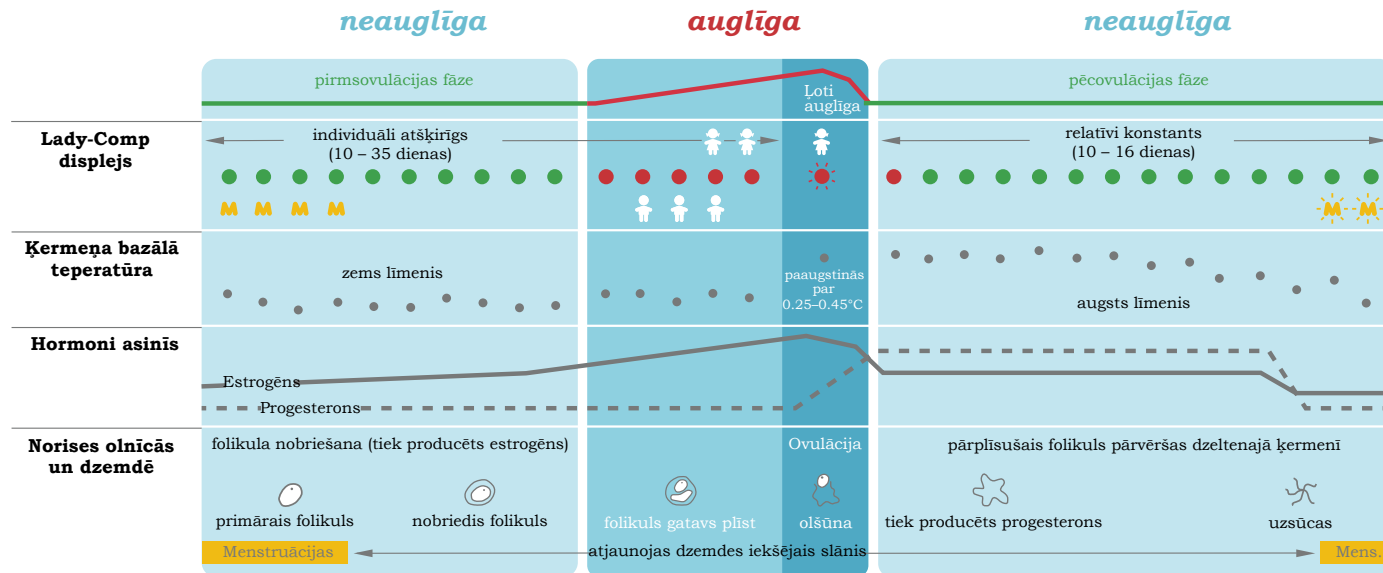

## Ticamība ir vissvarīgākā.

Lady-Comp Pearl indekss ir 0.7 jeb tā efektivitāte ir 99.3%. Tas nozīmē, ka cikla dators ir drošs, precīzs un vienkārši lietojams.

## Auglības kalendārs un statistika.

Ar auglības kalendāru un statistikas datiem Jūs iegūstat vērtīgu informāciju par savu menstruālo ciklu:

- Pagājušās un nākotnes auglības stāvoklis;
- Menstruāciju prognoze nākamajiem mēnešiem;
- Cikla un luteālās fāzes garums;
- Temperatūras likne un temperatūras kāpums pēc ovulācijas;
- Ovulācijas diapazons;
- Varat ērti apskatīt cikla informāciju Lady-Comp vai datorā.

## Jauninājumi.

Jūs varat ērti un viegli papildināt Lady-Comp ar bērniņa plānošanas programmatūru Lady-Comp baby, izmantojot SD karti.

# Medicīnas pamati.